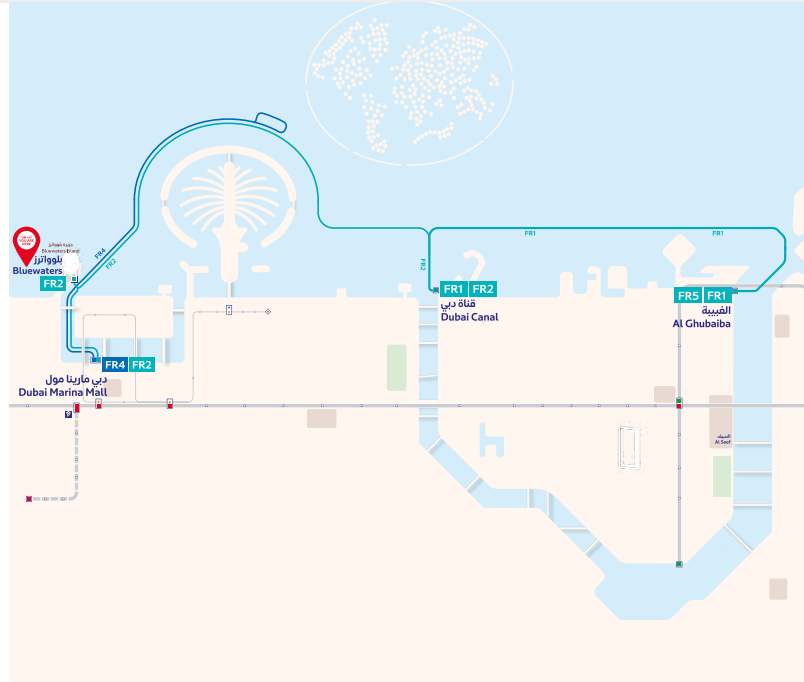

# استكشف كافة مسارات الفيري المؤدية من بلوواترز Discover all ferry routes you can take from Bluewaters

rta.ae

## Bluewaters (FR1 & FR2)

## بلوواترز (FR1 & FR2)

Day	اليوم	From	من	Timings Towards Al Ghubaiba	المواعيد باتجاه الغيبة	Timings Towards Dubai Marina Mall	المواعيد باتجاه دبي مارينا مول
Everyday	يوميًا	Dubai Marina Mall	دبي مارينا مول	13:00 and 18:00			
		Bluewaters	بلوواترز	13:20 and 18:20		14:55 and 19:55	
		Dubai Canal	قناة دبي	14:25 and 19:25		13:50 and 18:50	
		Al Ghubaiba	الغيبة			13:00 and 18:00	

Fare From	التعرفة من	To	إلى	Silver	فضية	Gold	ذهبية
Bluewaters	بلوواترز	Dubai Marina Mall	دبي مارينا مول	AED 25	25 درهم	AED 35	35 درهم
		Dubai Canal	قناة دبي	AED 25	25 درهم	AED 35	35 درهم
		Al Ghubaiba	الغيبة	AED 50	50 درهم	AED 70	70 درهم